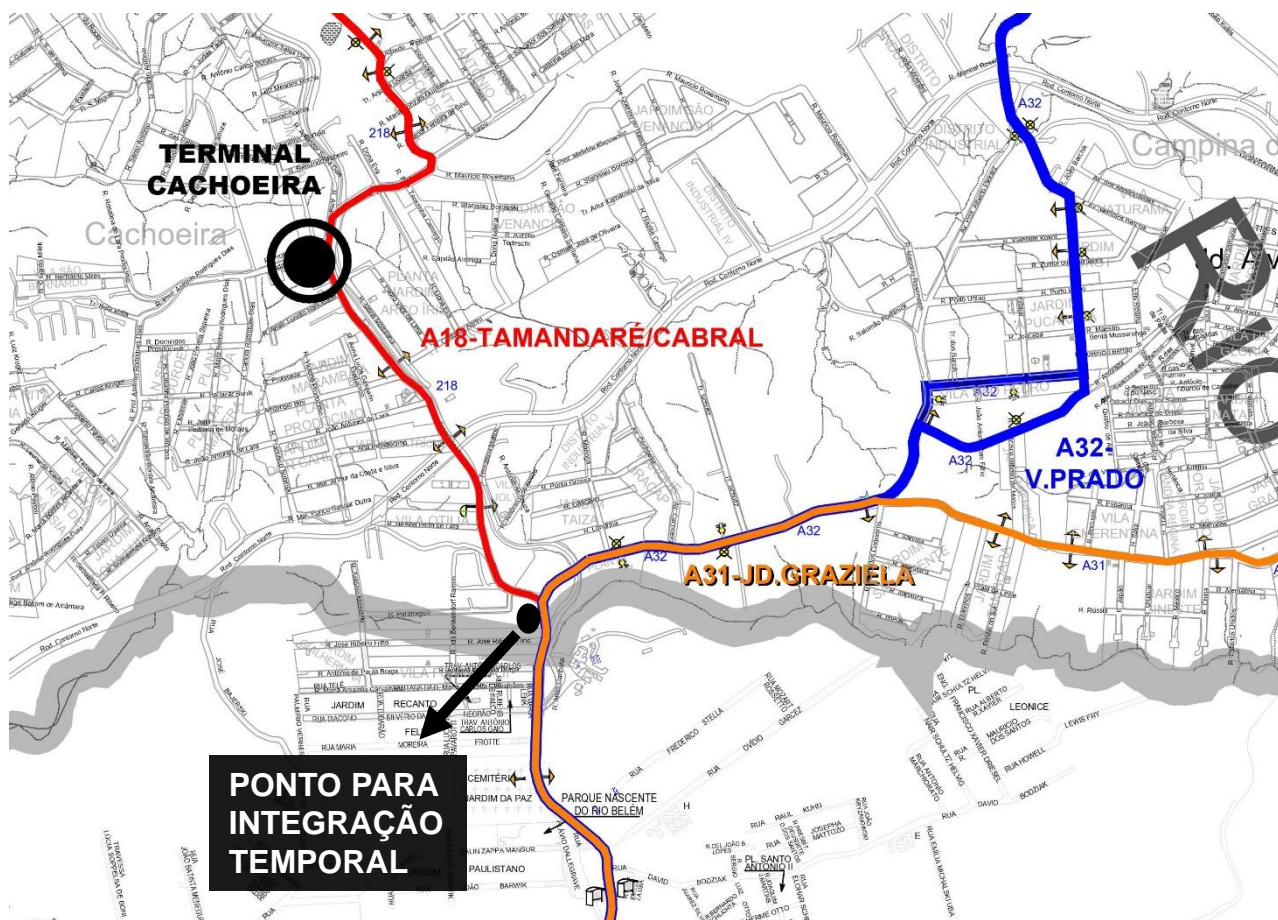

## Integração Temporal

### A18-TAMANDARÉ/CABRAL

Informamos que a partir de 17/06/2020 poderá ser feita integração temporal entre as linhas **A31-JD. GRAZIELA** e **A32-VILA PRADO** com a linha **A18-TAMANDARÉ/CABRAL**. O ponto de transferência será na Av. Francisco Kruger, nº 2371, entroncamento da linha A18 com as linhas A31 e A32, passageiros poderão embarcar no local, sentido Tamandaré, sem o pagamento de nova tarifa.