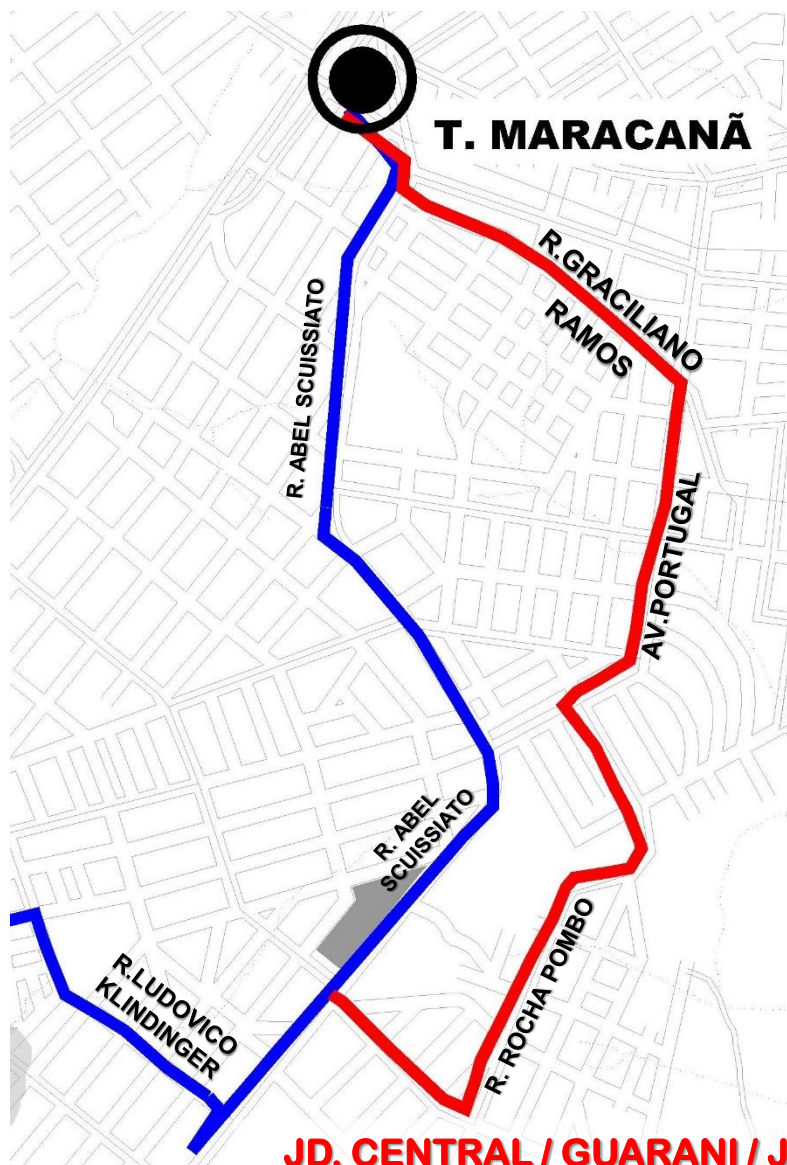

NOVO ATENDIMENTO

Ligação de Colombo com Curitiba

Visando maior atendimento de Colombo na ligação com Curitiba, a partir de **16/12/19** a linha B61-CTBA/CAPELA DO ATUBA será alterada para

B01-MARACANÃ/GUADALUPE (via BACACHERI)

Passando pela Rua Graciliano Ramos, Av. Portugal, Rua Rocha Pombo e Rua Abel Scussiato:

JD. CENTRAL / GUARANI / JD. EUCALIPTOS:
De 05:15 às 15:00: Sentido CURITIBA
De 15h00 às 23:45: Sentido TERM. MARACANÃ

B01-MARACANÃ/GUADALUPE (via BACACHERI)

DIAS ÚTEIS - A partir de 16/12/19

SAÍDA: TERMINAL MARACANÃ

05:15	05:32	05:49	06:06	06:23
06:40	06:57	07:15	07:32	07:49
08:06	08:23	09:03	09:53	10:43
11:33	12:23	13:13	14:03	14:53
15:43	16:33	17:33	18:01	18:29
18:57	19:33	20:13	20:53	21:58
22:53				

SÁBADO - A partir de 21/12/19

SAÍDA: TERMINAL MARACANÃ

05:20	05:46	06:12	06:38	07:05
07:31	07:57	08:23	09:00	09:37
10:14	10:51	11:28	12:05	12:42
13:24				

SAÍDA: TERMINAL GUADALUPE

05:11	06:15	06:41	07:07	07:33
08:00	08:21	08:47	09:24	10:01
10:38	11:15	11:52	12:29	13:06
13:24	14:20			