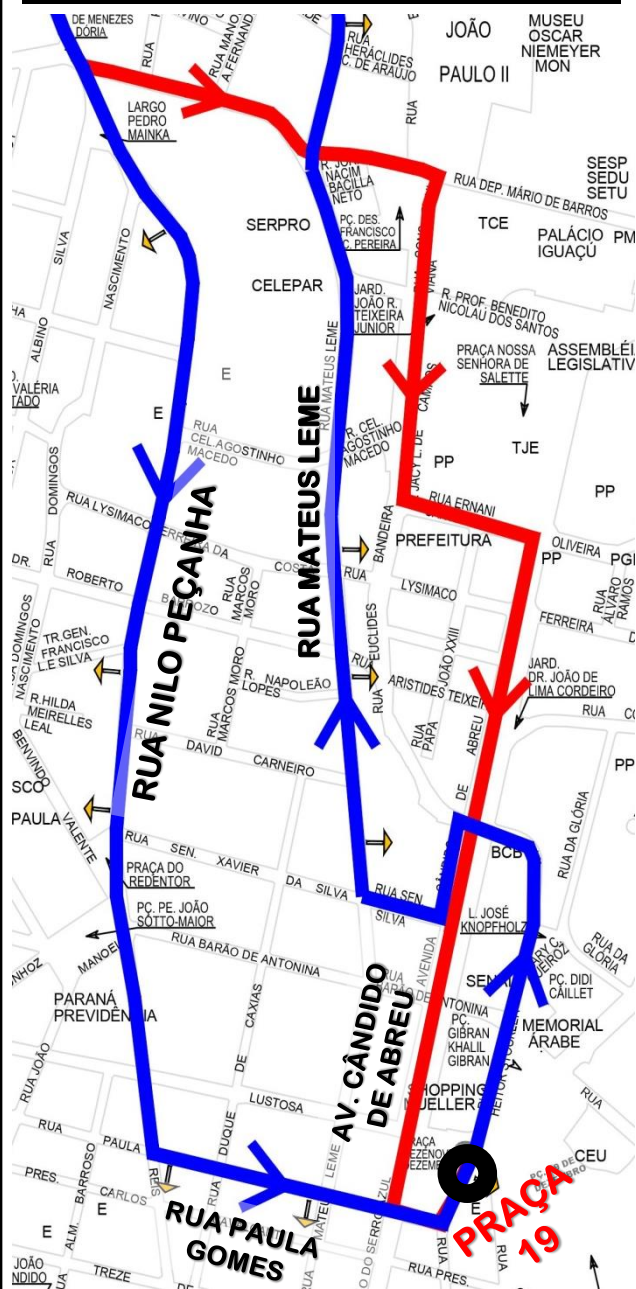

K71-ITAPERUÇU/PRAÇA 19

L71-RIO BRANCO/ PRAÇA 19

CURITIBA

Visando agilidade na ligação com Curitiba, enquanto durarem as obras na Rodovia dos Minérios, a partir de **10/05/21** as linhas **K71** e **L71** terão alteração de itinerário, sentido Praça 19, seguindo direto pela Rua Nilo Peçanha até a Rua Paula Gomes.

■ A PARTIR DE 10/05/21

■ ATÉ 09/05/21

Todos os horários e mudanças de linhas referentes ao Transporte Coletivo Metropolitano estão disponíveis através do site da COMEC, no menu TRANSPORTE

COORDENAÇÃO DA REGIÃO METROPOLITANA DE CURITIBA - COMEC
Palácio das Araucárias - Rua Jacy Loureiro s/n
Centro Cívico - 80530-140 - Curitiba - PR
Fone: (41) 3320-6900 - www.comec.pr.gov.br