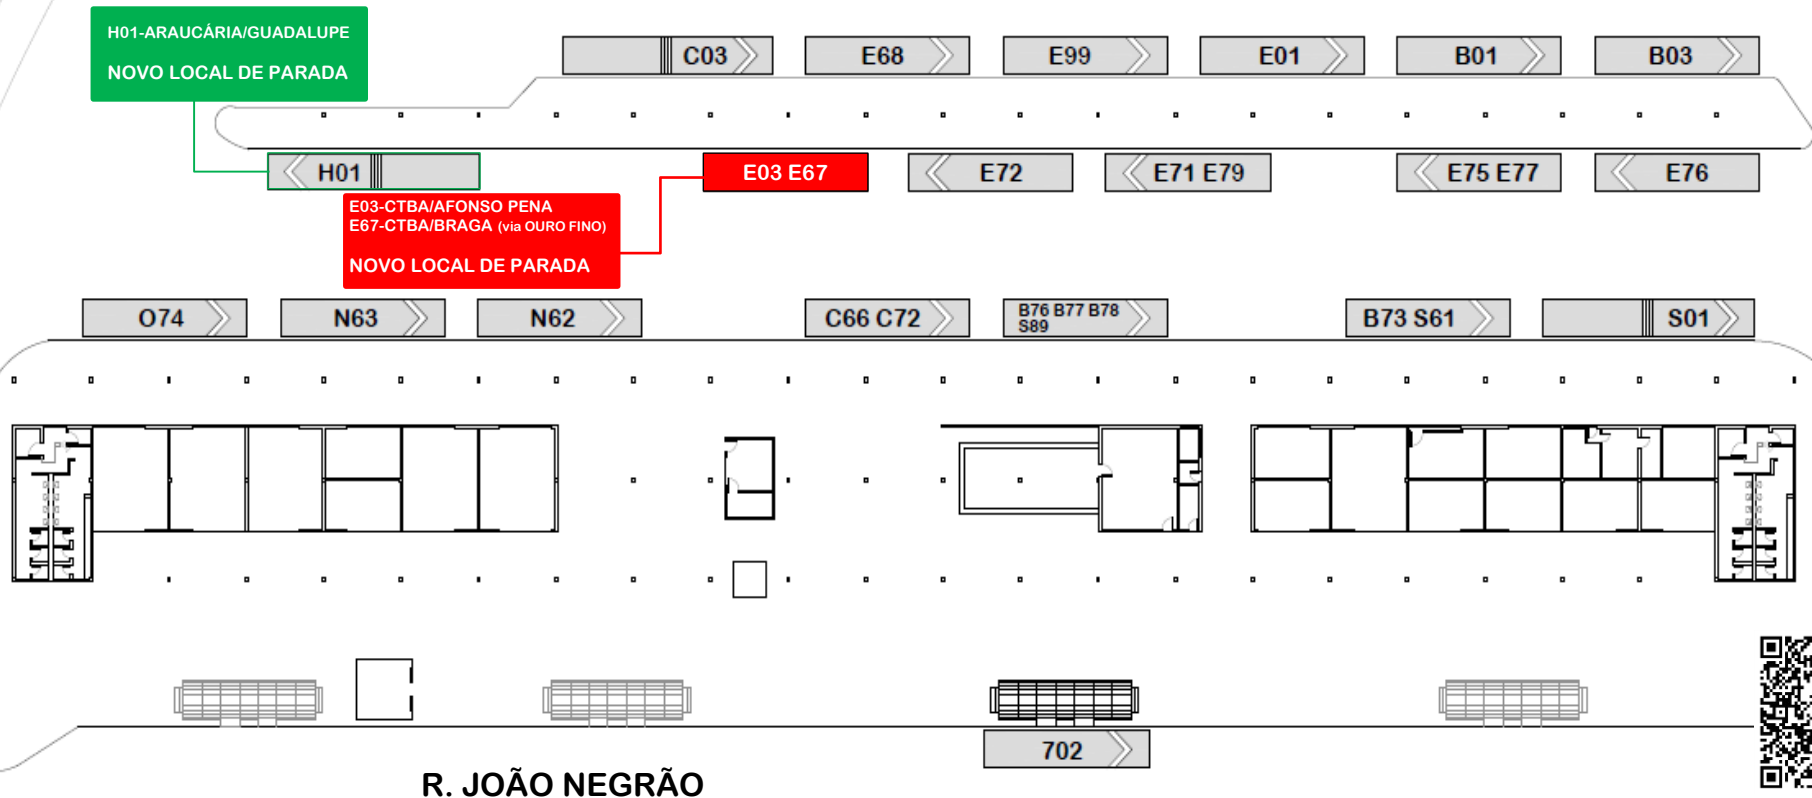

# E03-CTBA/AFONSO PENA E67-CTBA/BRAGA (via OURO FINO)

## ALTERAÇÃO DE PLATAFORMAS NO TERMINAL GUADALUPE A PARTIR DE 25/04/2022

COORDENAÇÃO DA REGIÃO METROPOLITANA DE CURITIBA - COMEC  
Palácio das Araucárias - Rua Jacy Loureiro s/n  
Centro Cívico - 80530-140 - Curitiba - PR  
Fone: (41) 3320-6900 - [www.comec.pr.gov.br](http://www.comec.pr.gov.br)