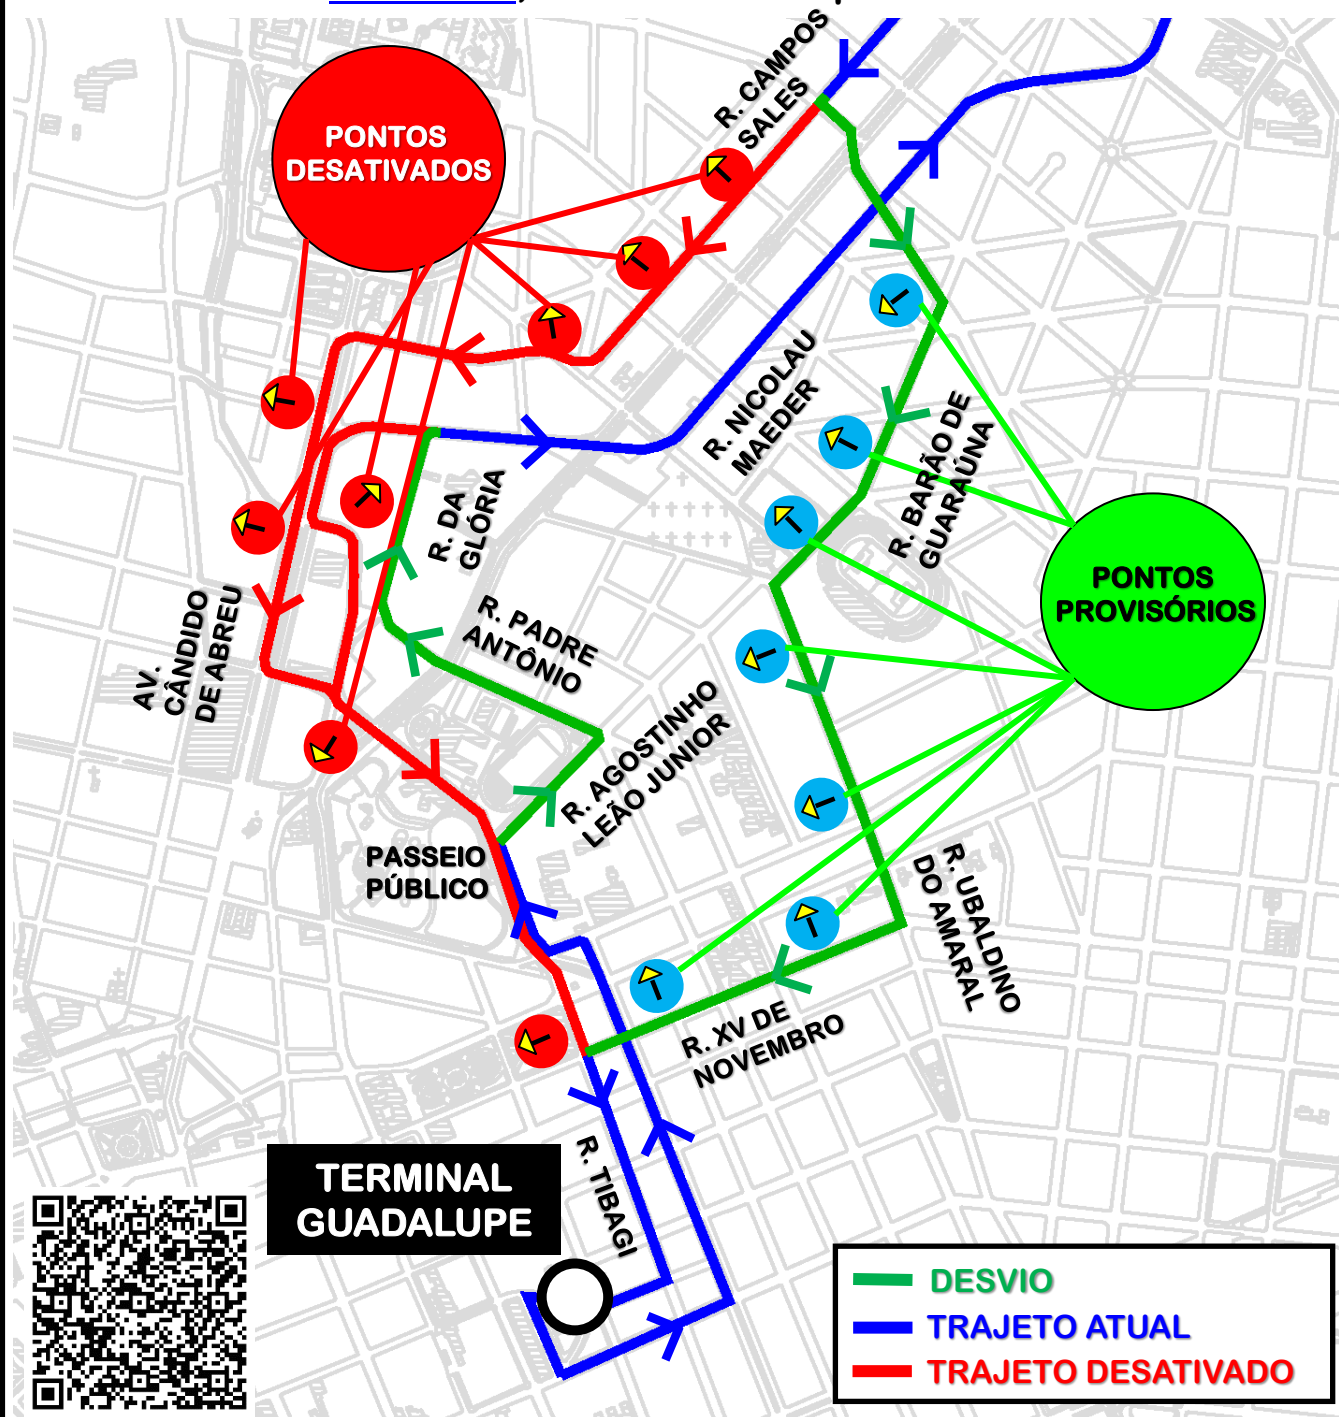

DESVIO DE ITINERÁRIO

Em razão do evento “**MARCHA PELA DIVERSIDADE**”, em Curitiba, a linha **B89-GUARAITUBA/GUADALUPE (via MARACANÃ-CABRAL)** realizará, no dia 30/06/2024, desvio de itinerário, conforme croqui abaixo:

Todos os horários e mudanças de linhas referentes ao Transporte Coletivo Metropolitano estão disponíveis através do site da AMEP, no menu TRANSPORTE COLETIVO.