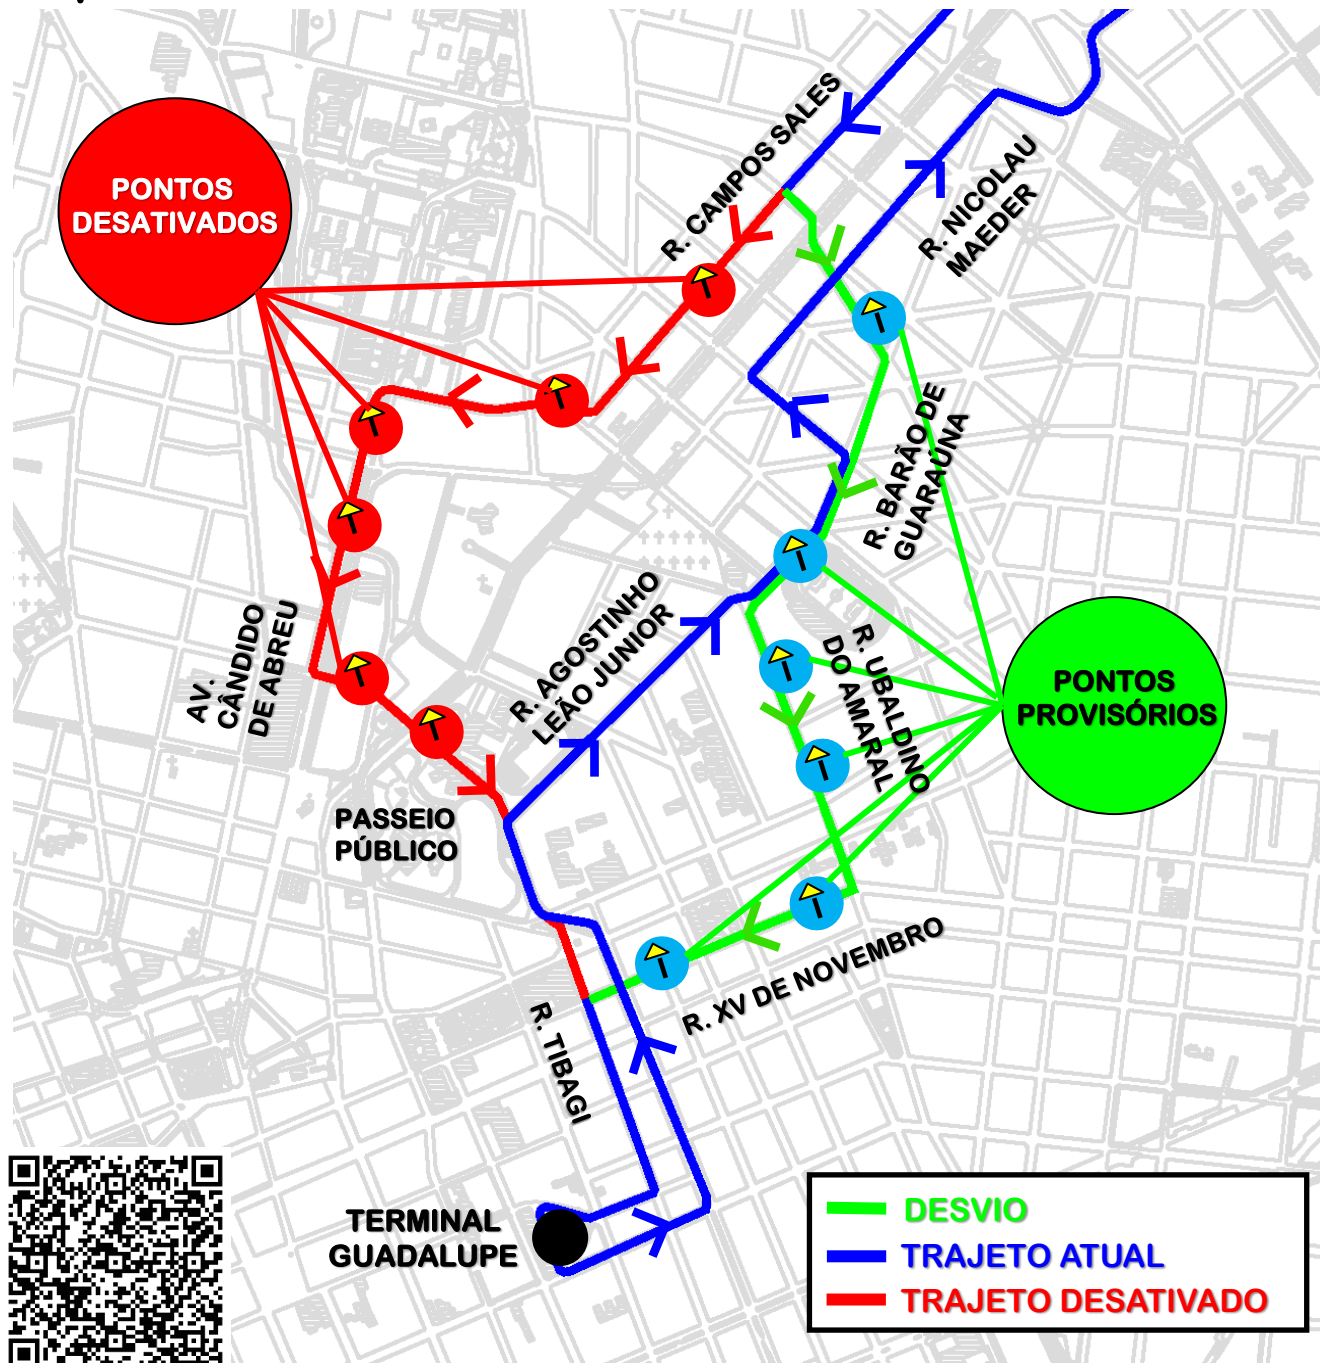

DESVIO DE ITINERÁRIO

Em razão do evento **“MARCHA PELA DIVERSIDADE”**, em Curitiba, a linha **C72-CTBA/V.PALMITAL (via CONJ. ATUBA)**, realizará no dia **30/06/2024**, **desvio de itinerário** conforme croqui abaixo:

Todos os horários e mudanças de linhas referentes ao Transporte Coletivo Metropolitano estão disponíveis através do site da AMEP, no menu **TRANSPORTE COLETIVO**.