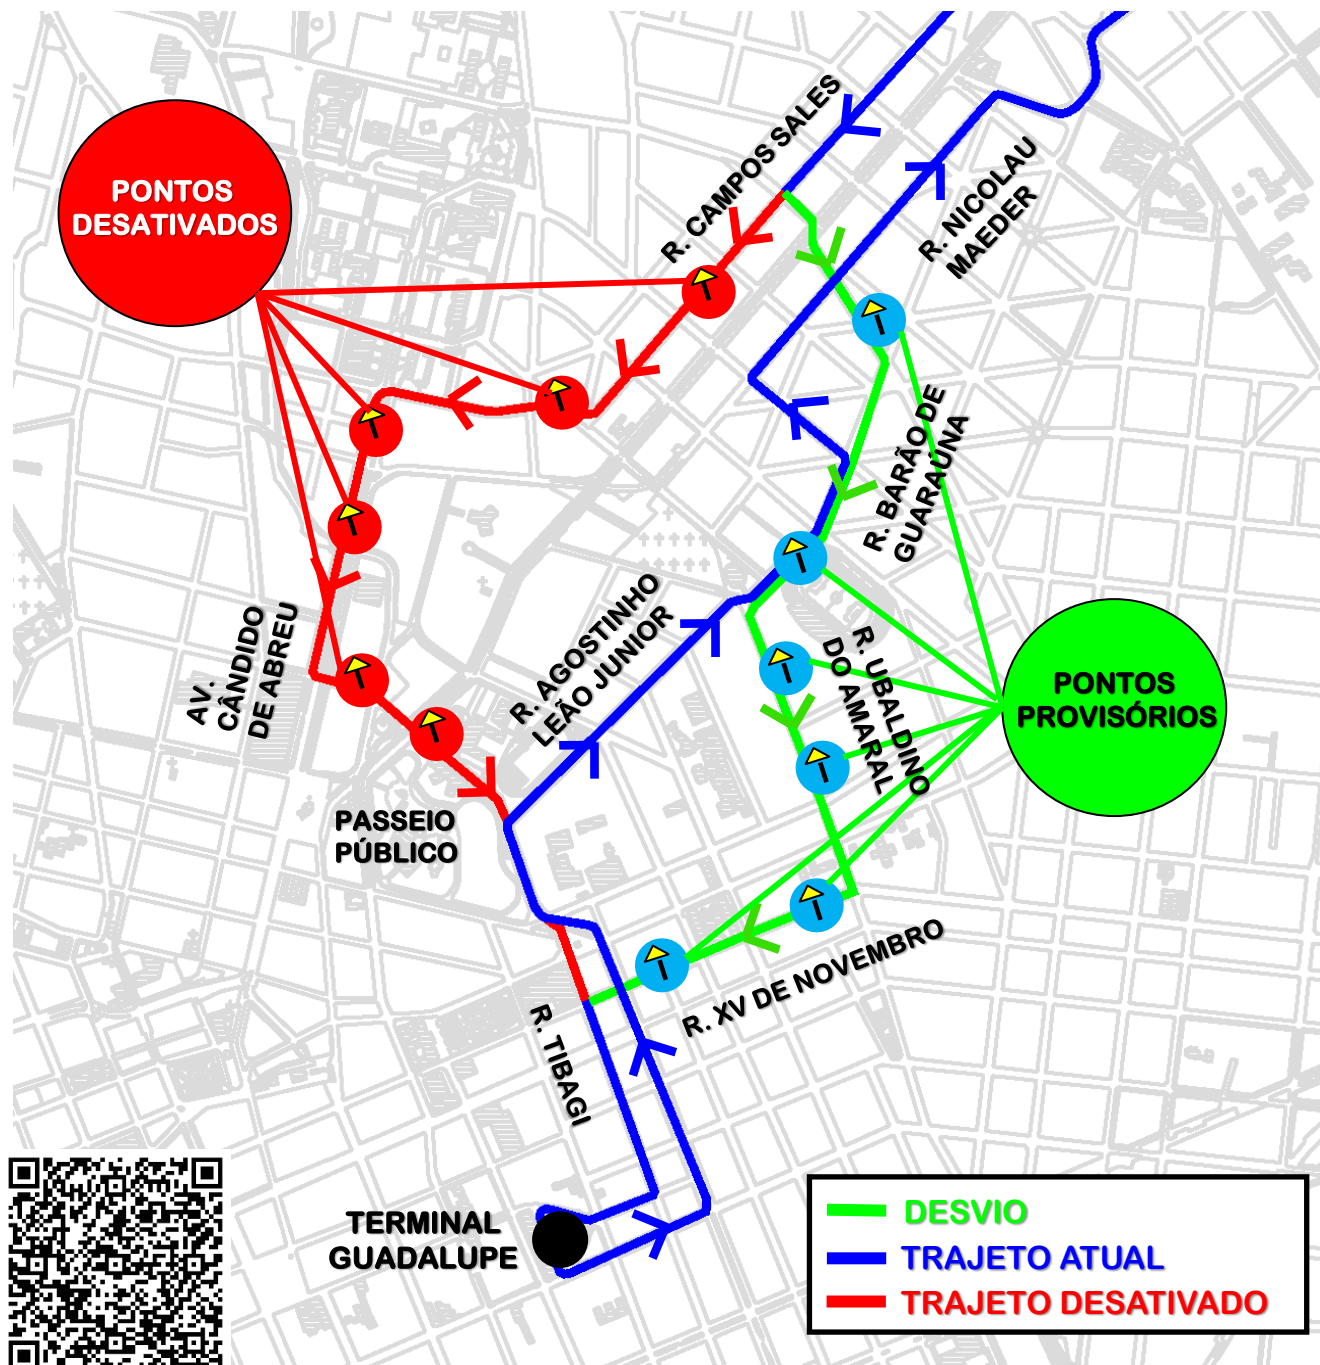

# DESVIO DE ITINERÁRIO

Em razão do evento **“MARCHA PELA DIVERSIDADE”**, em Curitiba, a linha **N73-JD.PAULISTA/Q.BARRAS/GUADALUPE** realizará, no dia **30/06/2024**, **desvio de itinerário** conforme croqui abaixo:

Todos os horários e mudanças de linhas referentes ao Transporte Coletivo Metropolitano estão disponíveis através do site da AMEP, no menu TRANSPORTE COLETIVO.