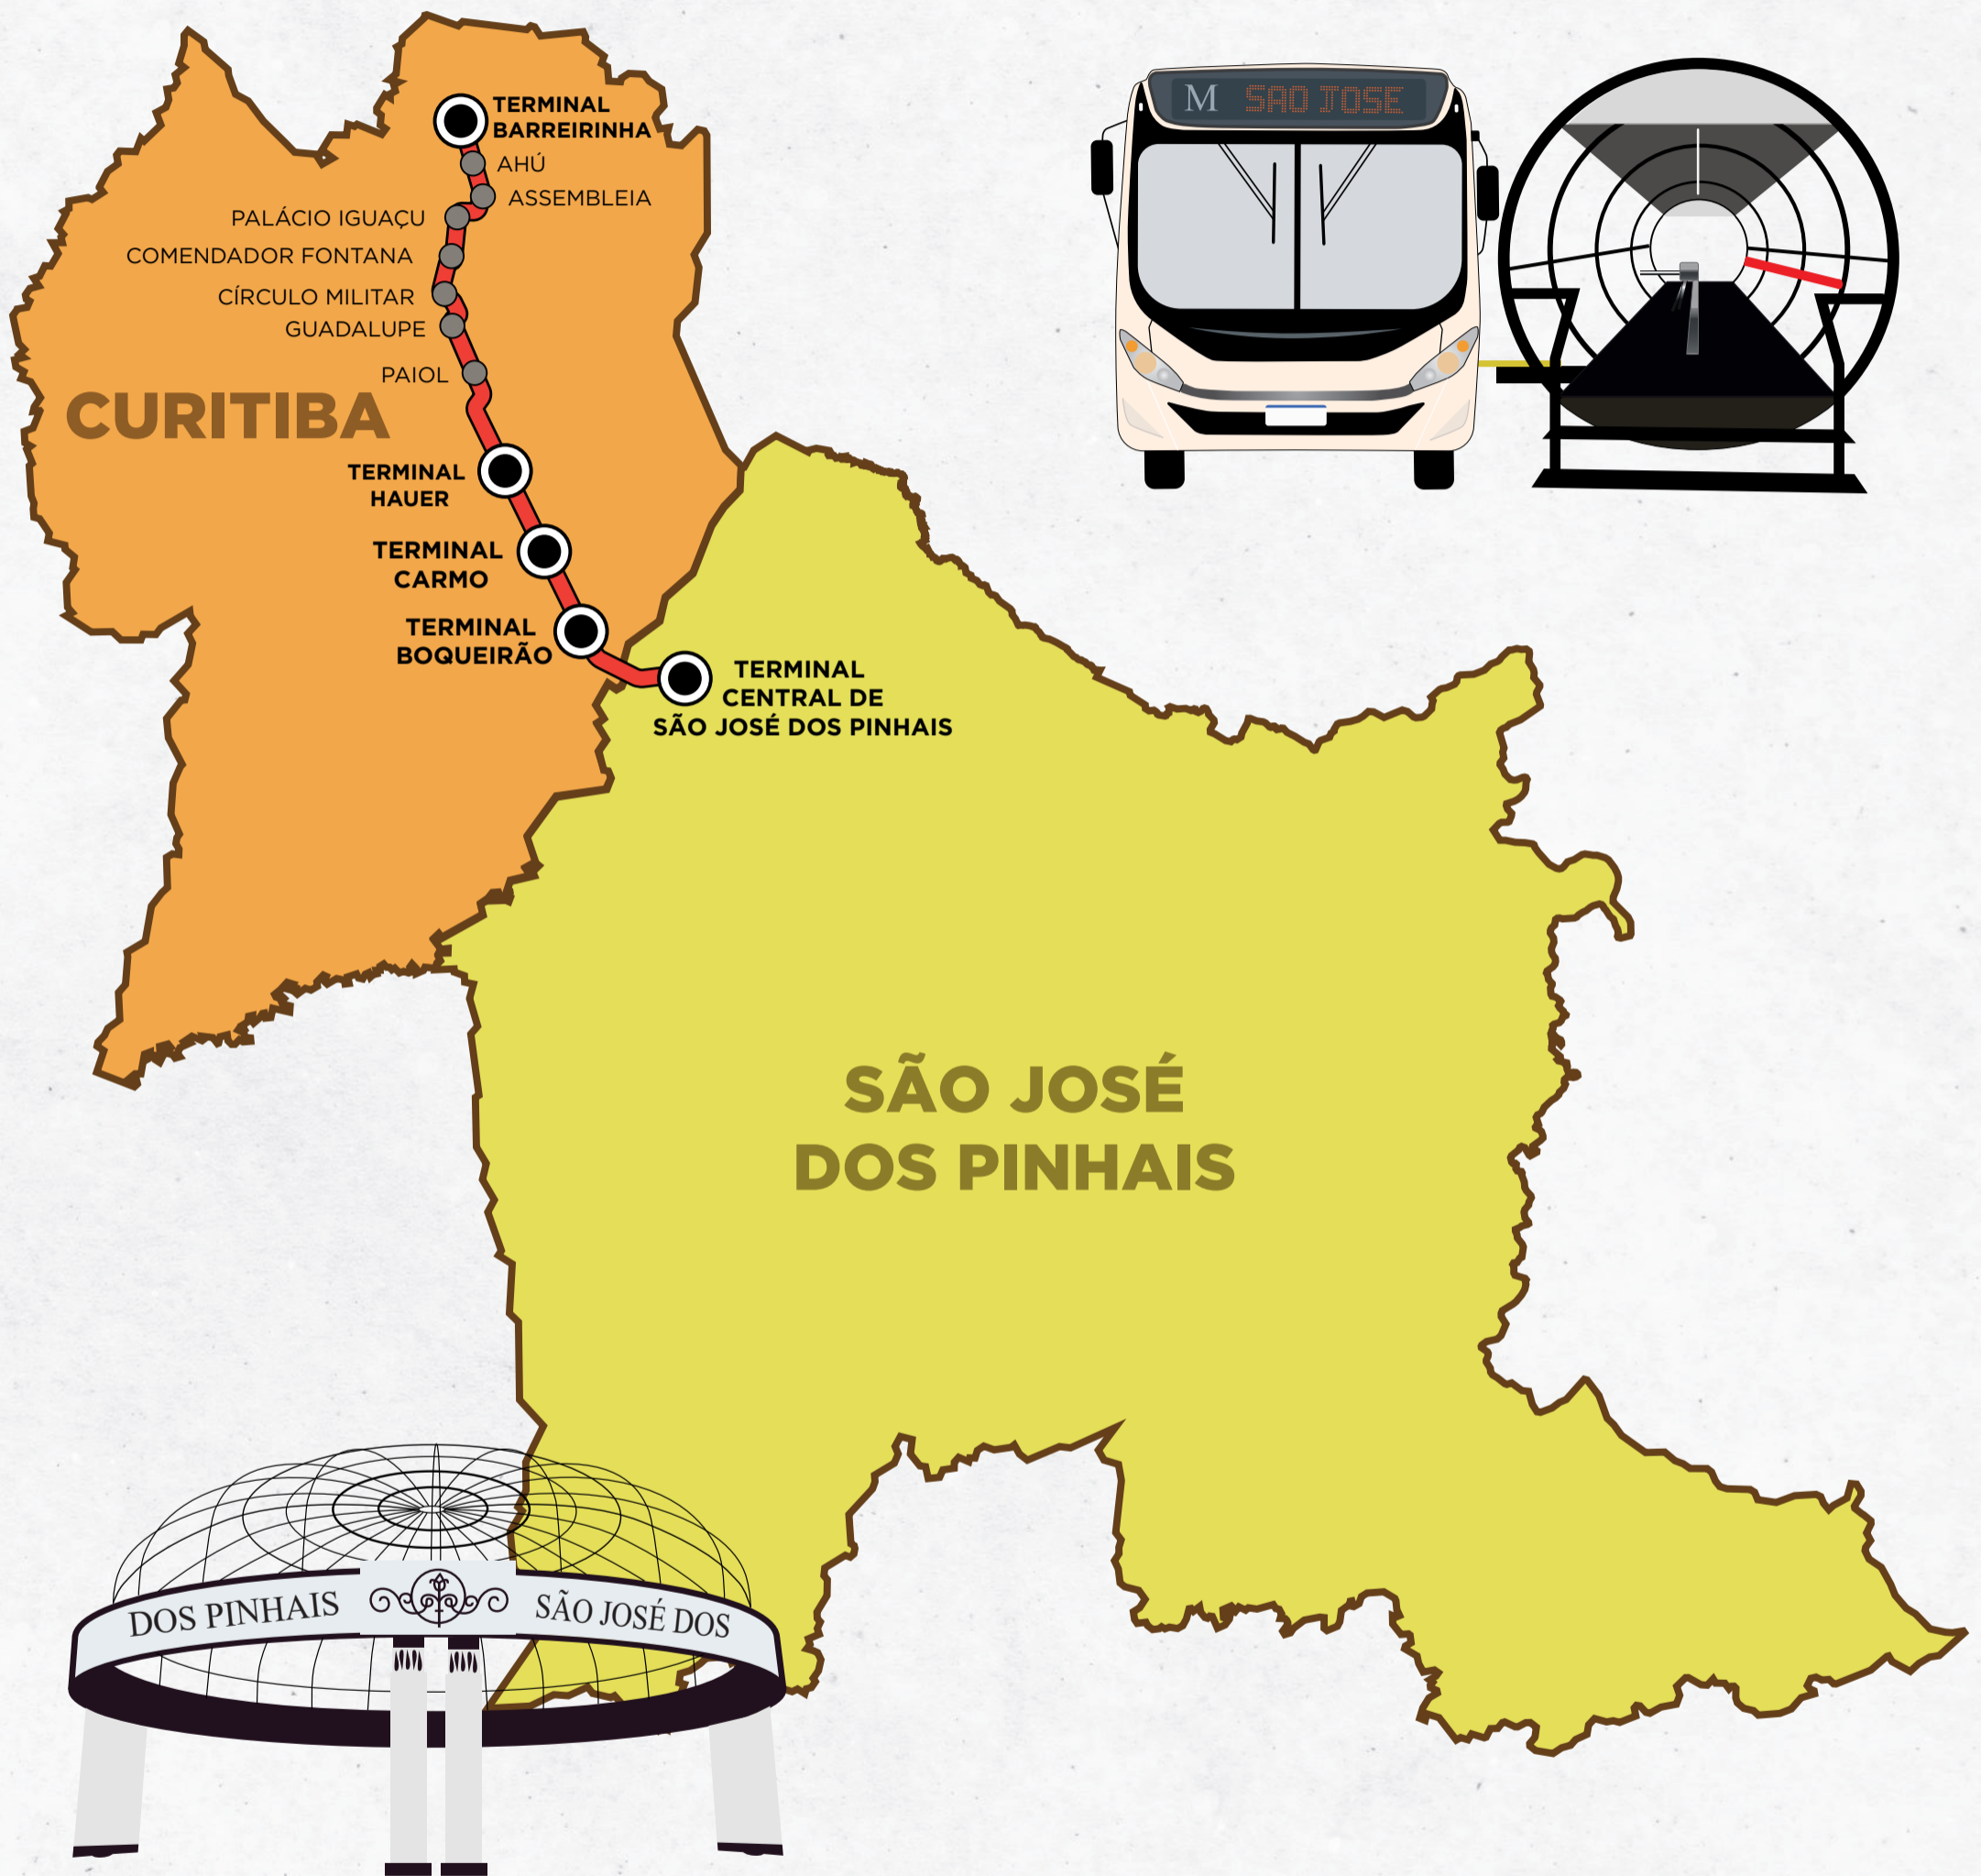

206-BARREIRINHA/SÃO JOSÉ

RETORNO DA OPERAÇÃO - A PARTIR DE 05/07/2024

CONSULTE
TABELA HORÁRIA