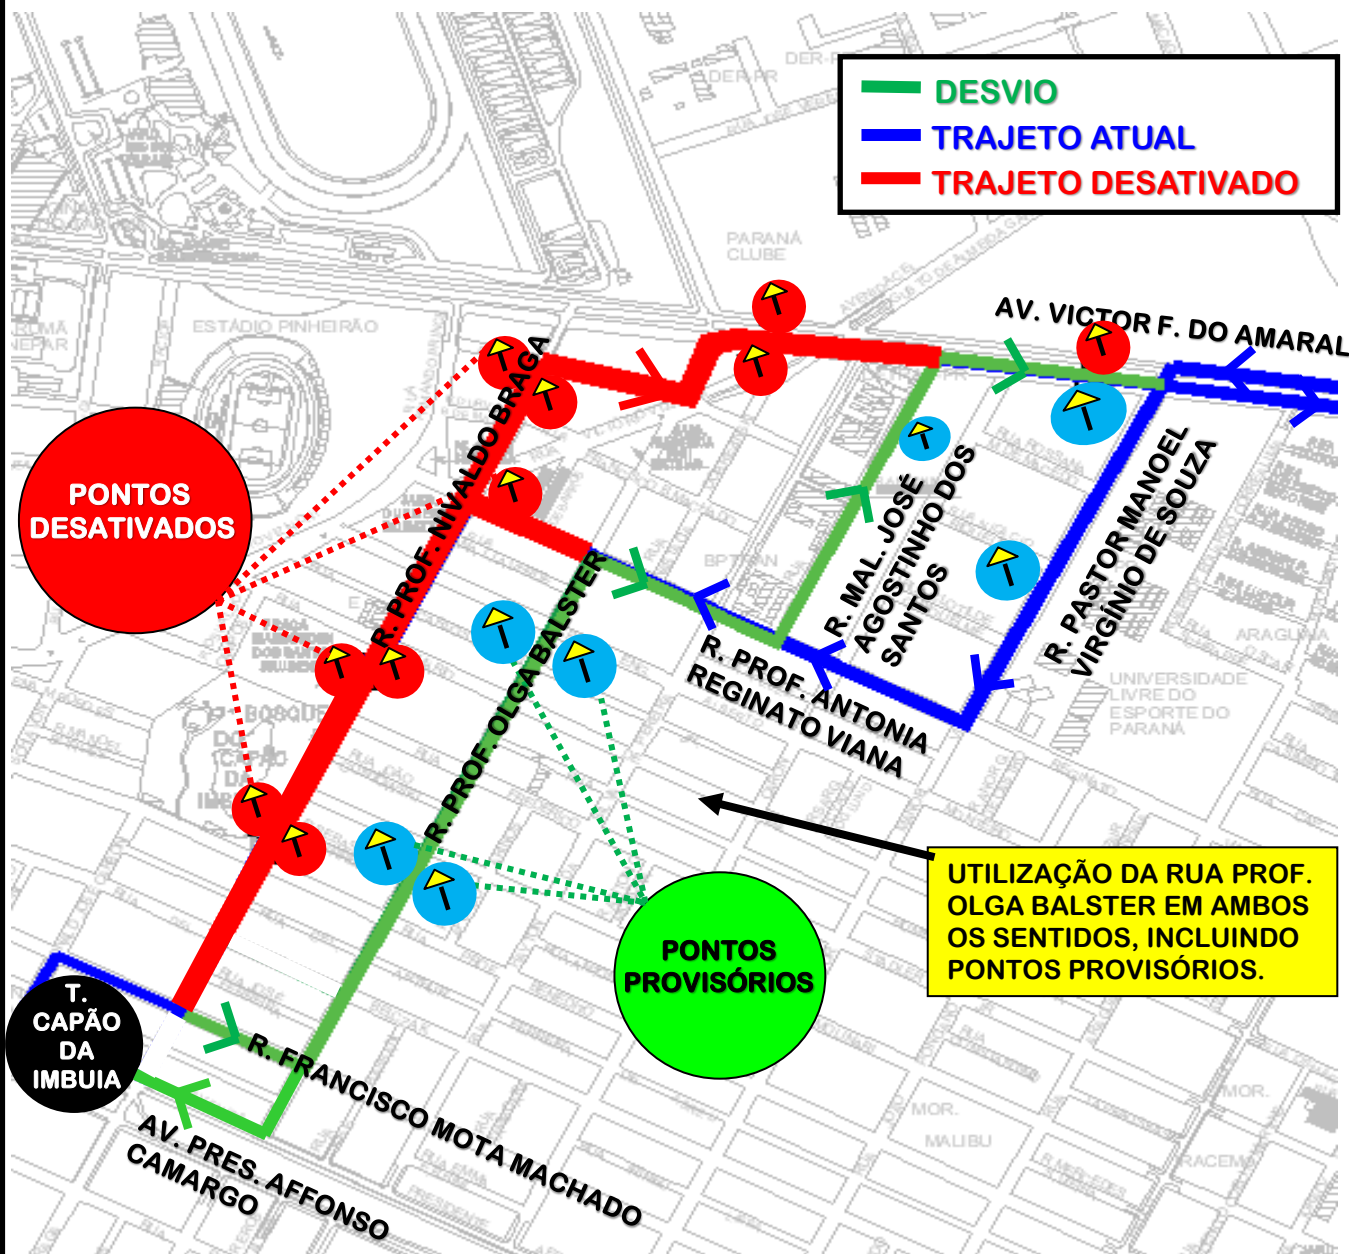

B41-MARACANÃ/CAPÃO DA IMBUIA

DESVIO DE ITINERÁRIO

Em razão de novo bloqueio na Rua Prof. Nivaldo Braga, a linha **B41-MARACANÃ/CAPÃO DA IMBUIA** realizará desvio de itinerário, em ambos os sentidos, **entre 24/07 e 30/07/2024**, conforme croqui abaixo:

Todos os horários e mudanças de linhas referentes ao Transporte Coletivo Metropolitano estão disponíveis através do site da AMEP, no menu TRANSPORTE COLETIVO.