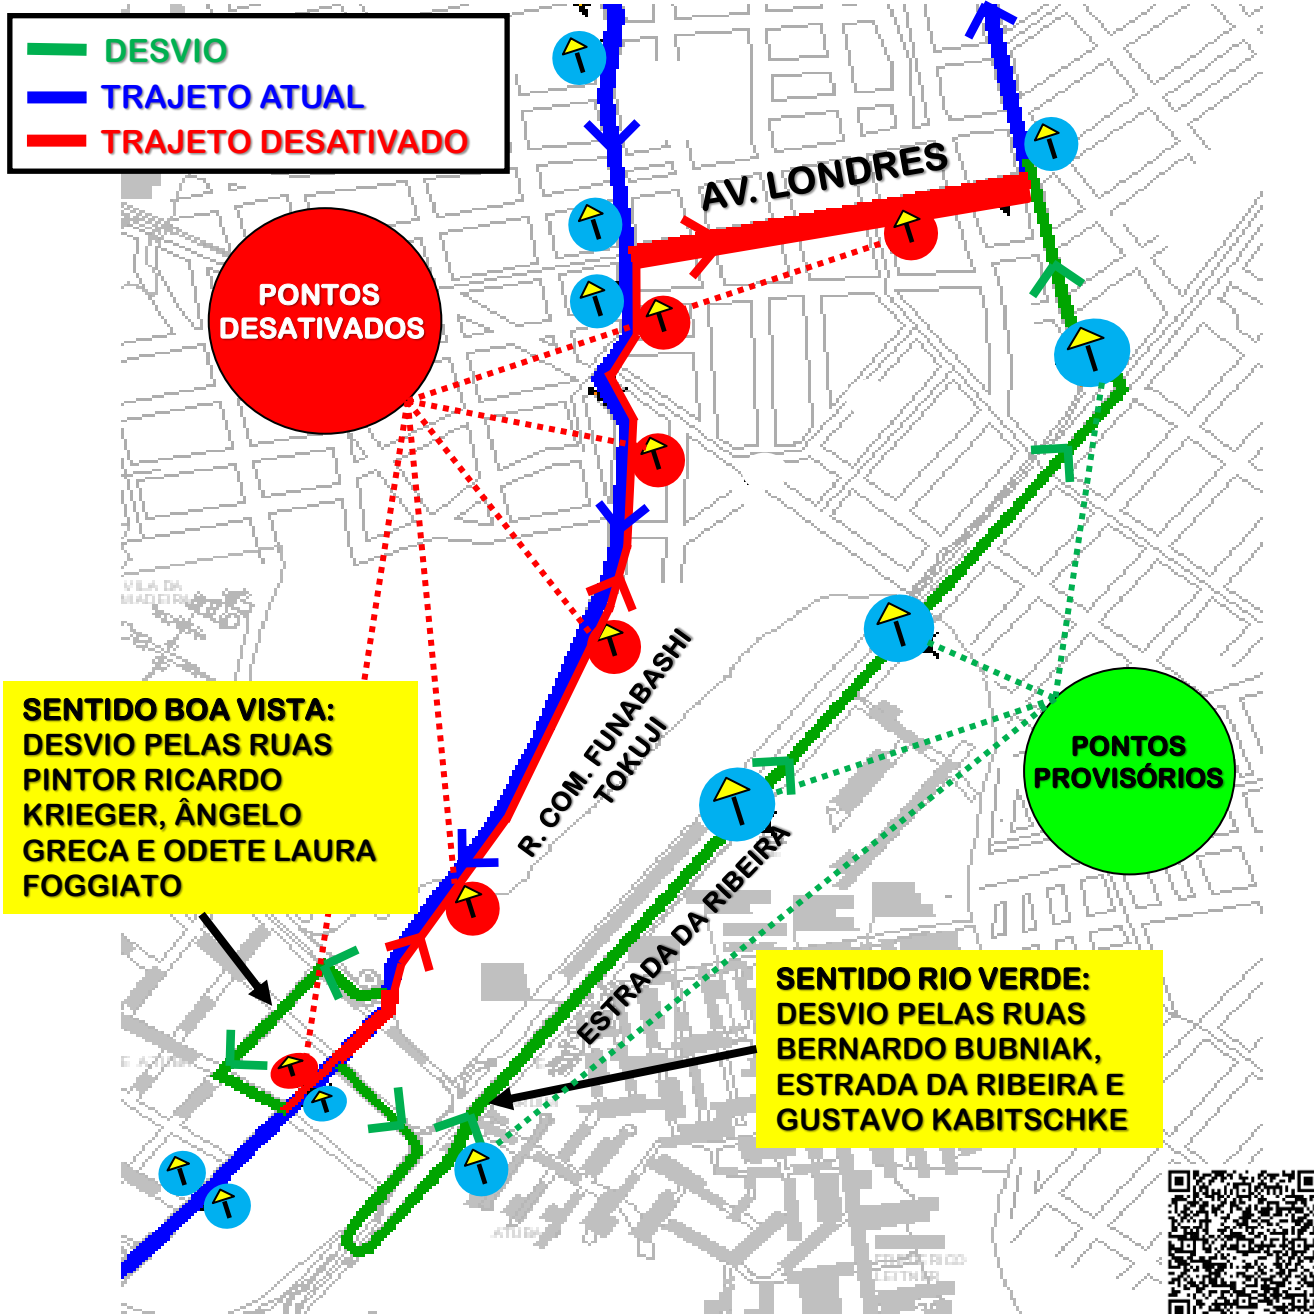

# B43-RIO VERDE - DESVIO DE ITINERÁRIO

Em razão de bloqueio na Rua Roaldo Brun, a linha **B43-RIO VERDE** realizará desvio de itinerário, por tempo indeterminado, em ambos os sentidos, **a partir de 26/07/2024**. Os usuários que desejam parar na Rua Comendador Funabashi Tokuji, Rua Bahia e Rua da Pedreira terão a opção de permanecer no ônibus no ponto final para desembarque no sentido Boa Vista, conforme croqui abaixo:

Todos os horários e mudanças de linhas referentes ao Transporte Coletivo Metropolitano estão disponíveis através do site da AMEP, no menu TRANSPORTE COLETIVO.