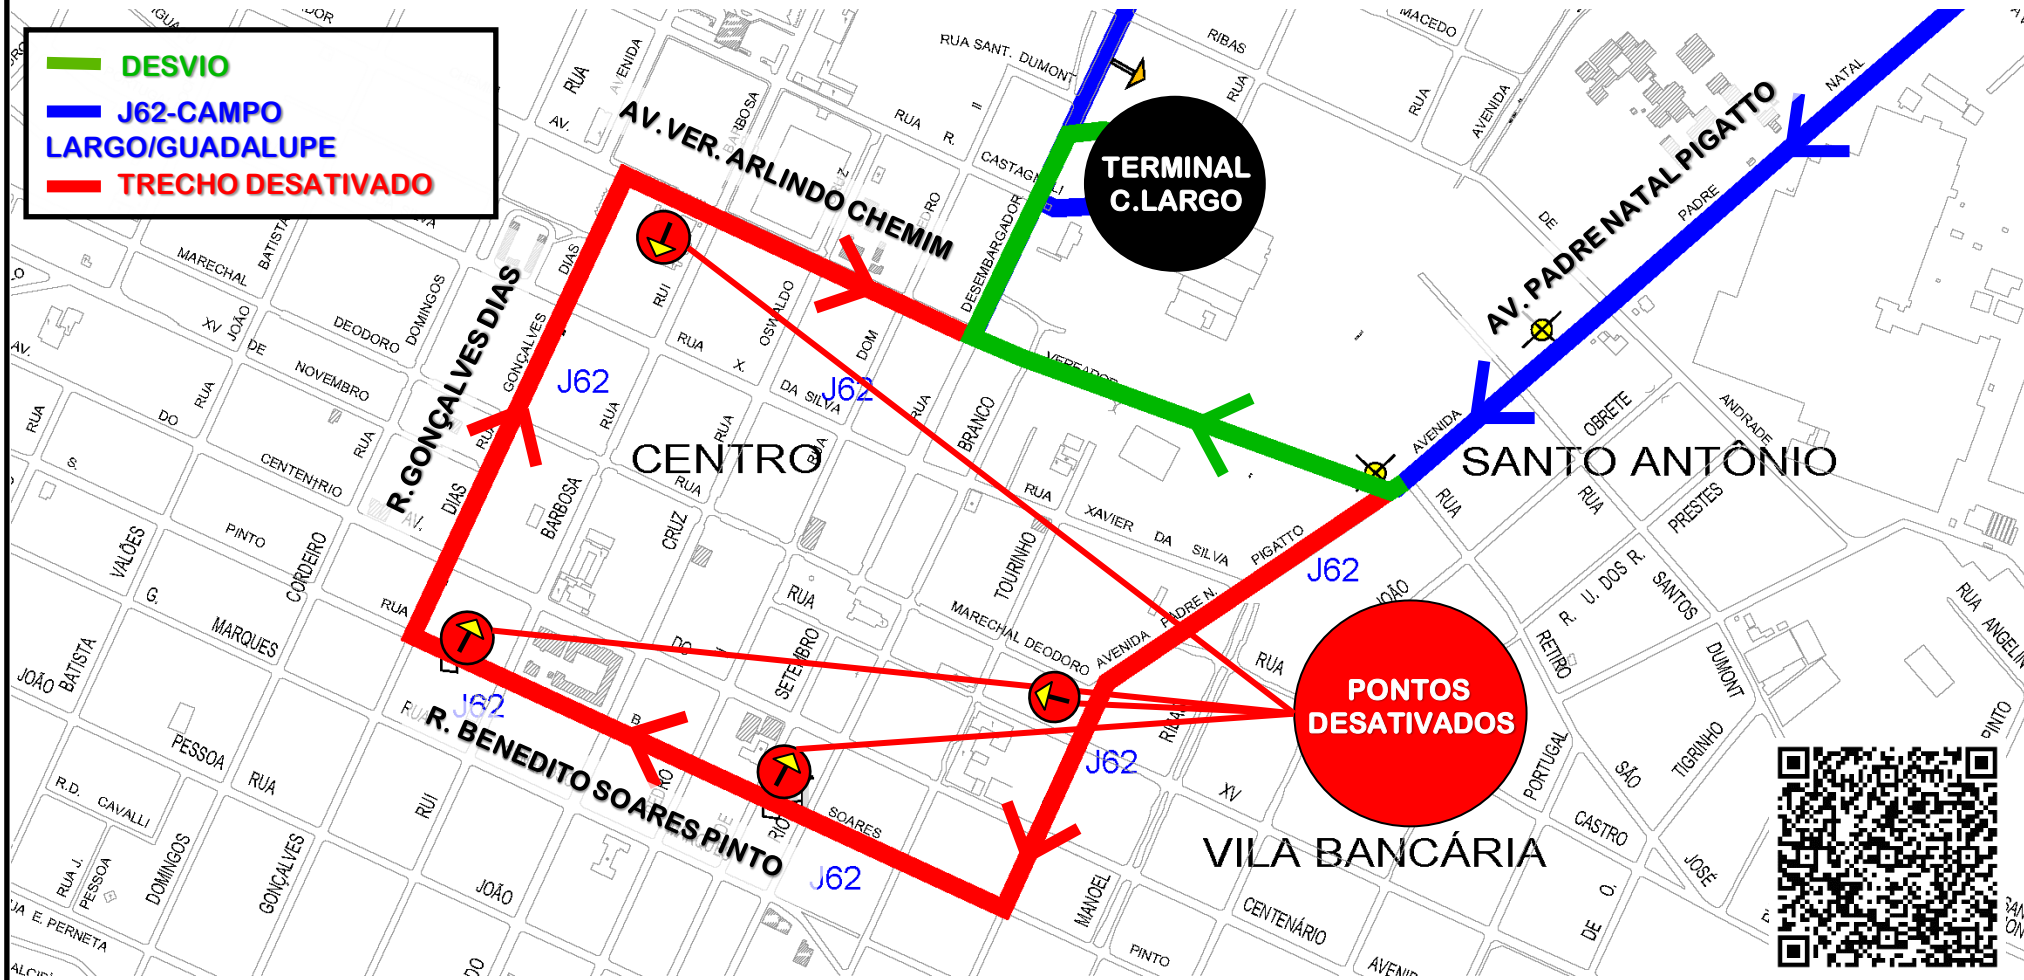

# J62-CAMPO LARGO/GUADALUPE – DESVIO DE ITINERÁRIO

Em função de evento religioso, em Campo Largo, a linha **J62-CAMPO LARGO/GUADALUPE** realizará desvio de itinerário sentido Terminal Campo Largo, em **28/07/2024**, durante o período do evento, conforme croqui abaixo:

-  **DESVIO**
-  **J62-CAMPO LARGO/GUADALUPE**
-  **TRECHO DESATIVADO**

Todos os horários e mudanças de linhas referentes ao Transporte Coletivo Metropolitano estão disponíveis através do site da AMEP, no menu TRANSPORTE.