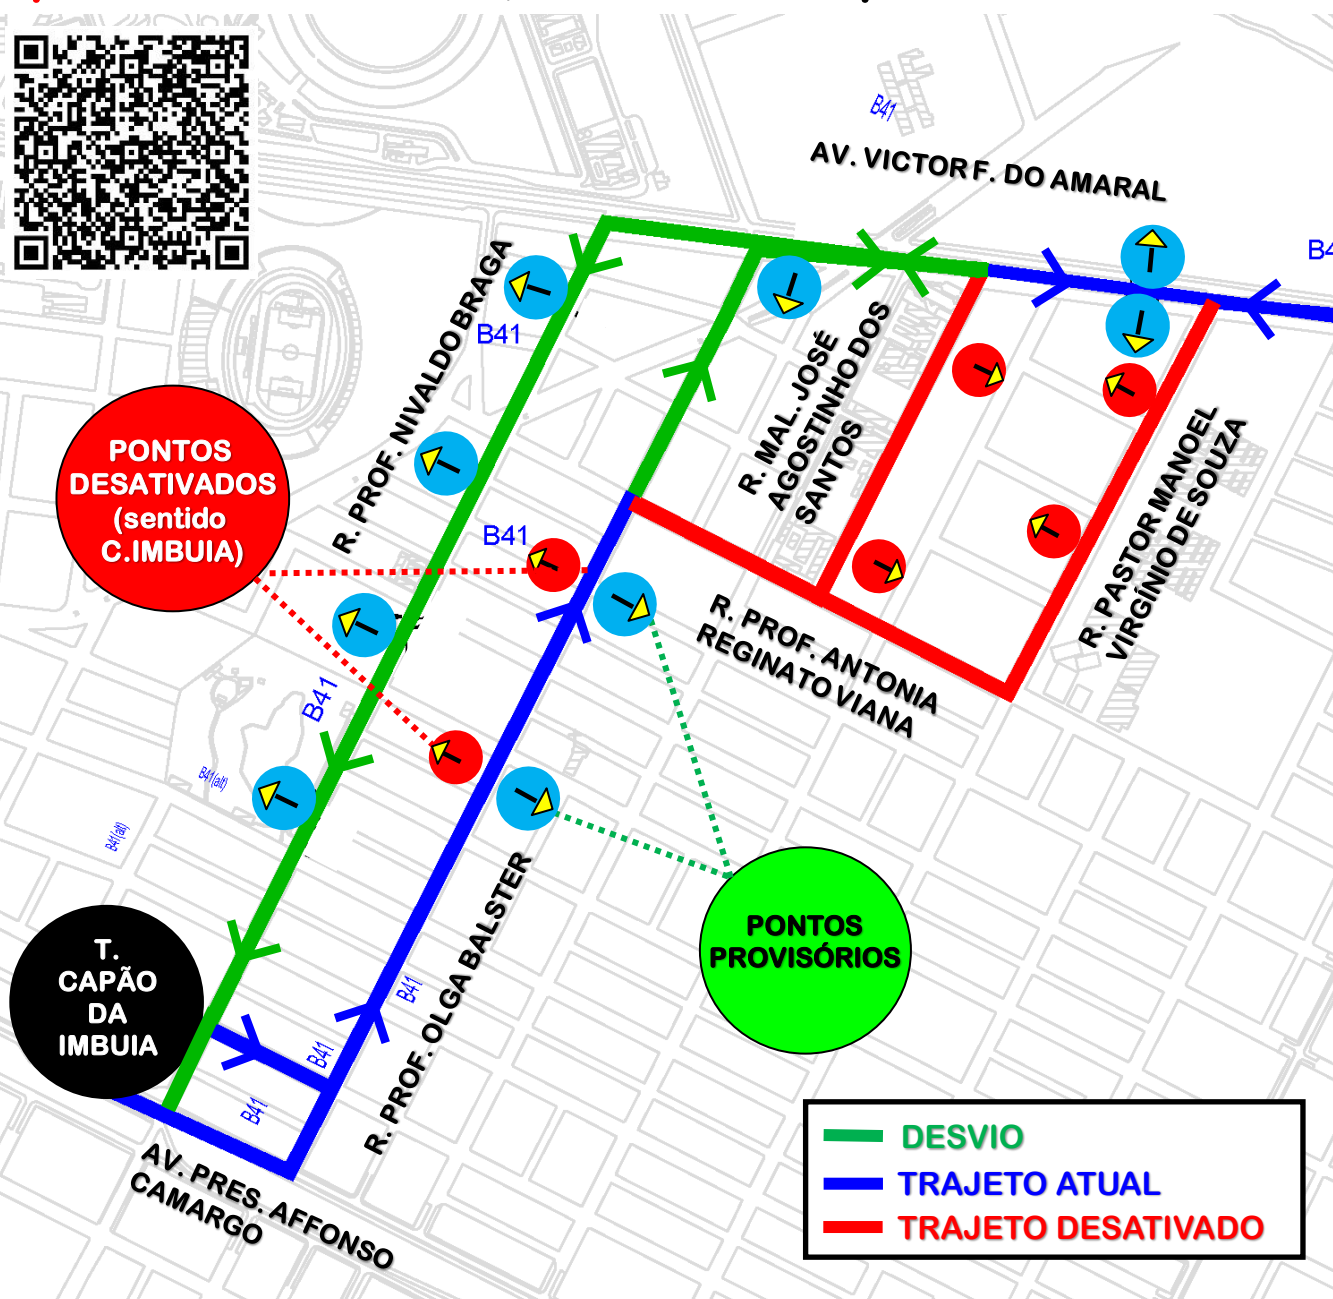

B41-MARACANÃ/CAPÃO DA IMBUIA

DESVIO DE ITINERÁRIO

Em razão de bloqueio temporário na Av. Victor Ferreira do Amaral, a linha **B41-MARACANÃ/CAPÃO DA IMBUIA** realizará desvio de itinerário, em ambos os sentidos, **a partir de 23/08/2024**, conforme croqui abaixo:

Todos os horários e mudanças de linhas referentes ao Transporte Coletivo Metropolitano estão disponíveis através do site da AMEP, no menu TRANSPORTE COLETIVO.