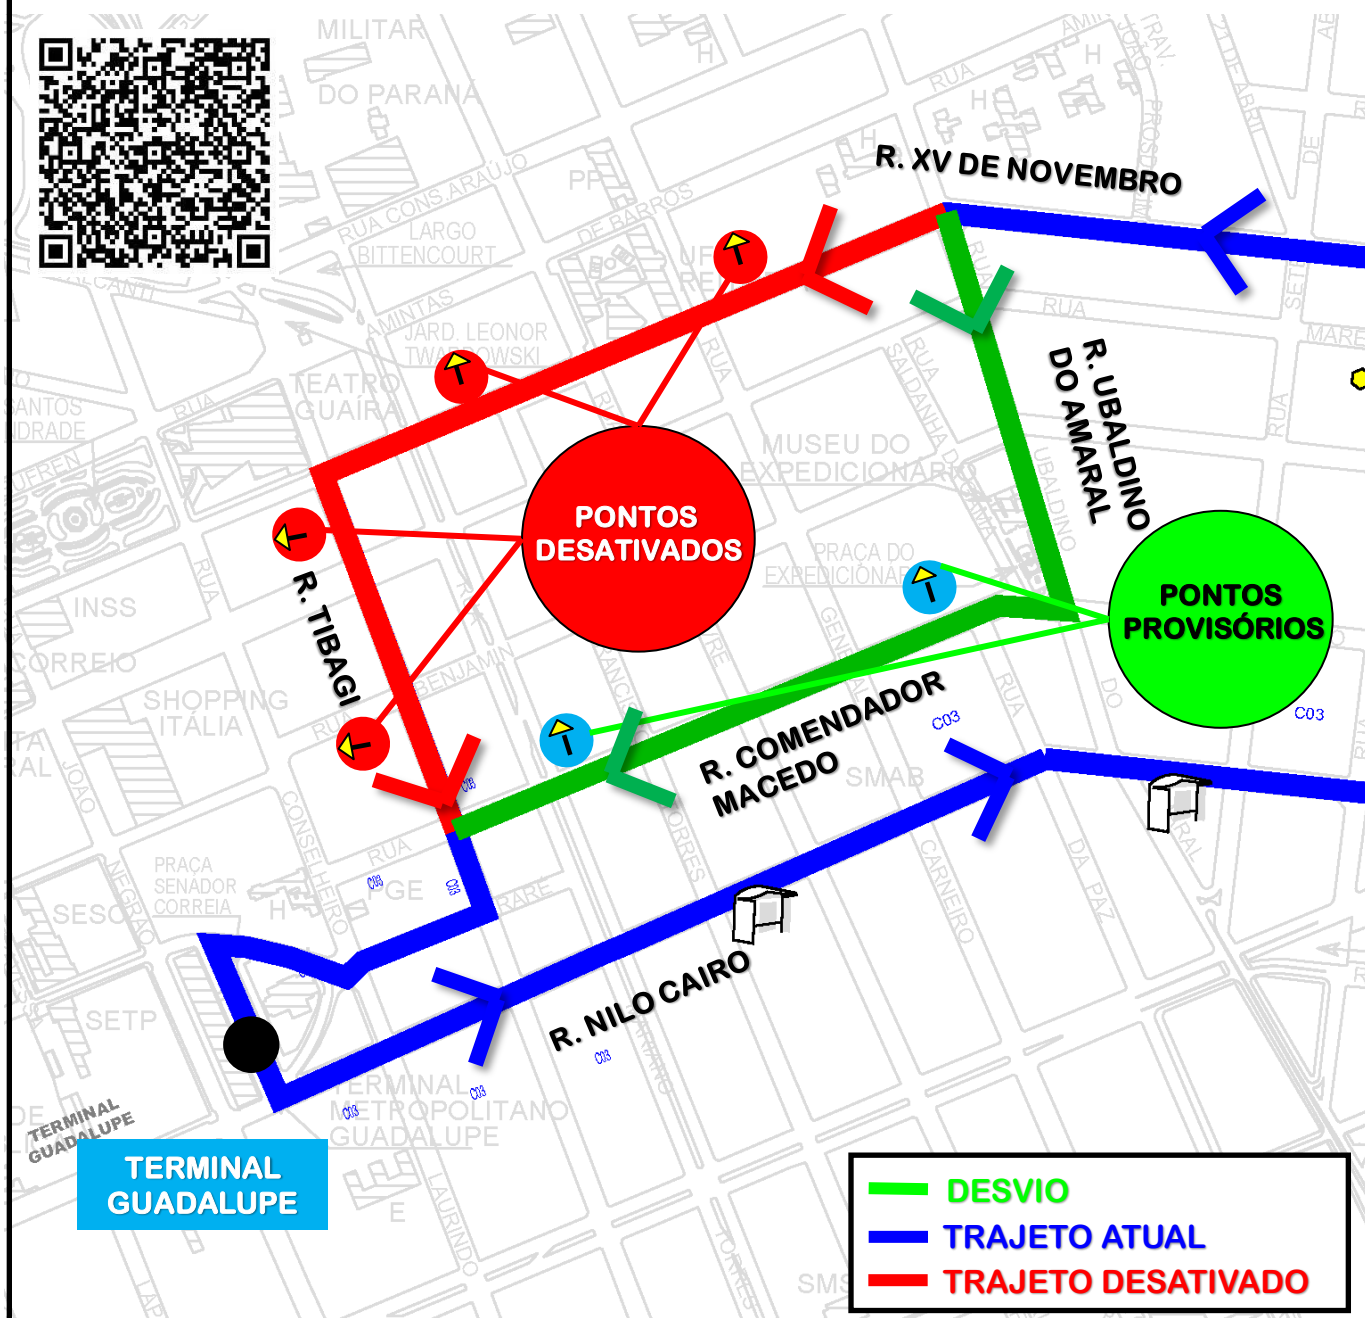

DESVIO DE ITINERÁRIO

Em razão das festividades de Carnaval, em Curitiba, a linha **C03-PINHAIS/GUADALUPE** realizará **desvio de itinerário** sentido **TERMINAL GUADALUPE**, a partir das 19h00 do dia 28/02/2025, às 06h00 do dia 03/03/2025, conforme croqui abaixo:

Todos os horários e mudanças de linhas referentes ao Transporte Coletivo Metropolitano estão disponíveis através do site da AMEP, no menu TRANSPORTE COLETIVO.

AGÊNCIA DE ASSUNTOS METROPOLITANOS DO PARANÁ - AMEP
Palácio das Araucárias - Rua Jacy Loureiro s/n
Centro Cívico - 80530-140 - Curitiba - PR
Fone: (41) 3320-6900 - www.amep.pr.gov.br